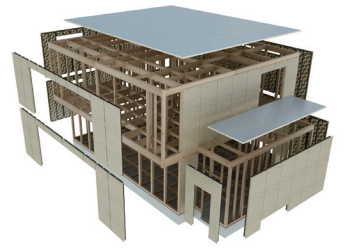

スーパーウォール工法でZEH住宅を建てるメリット

1. 優れた**気密性・断熱性**で部屋の温度差が少なく一年中快適。ヒートショック防止にも役立ちます。
2. 気密性能を活かした**計画換気システム**できれいな空気が室内をゆるやかに流れ、カビ・ダニの抑制にもつながります。
3. **高耐震性能**と優れた**気密性能**により、地震や水害に強い住まいを実現。災害から大切な家族を守ります。

気密性比較

実住宅の数値は、気密測定によって確認することができます。記載の数値は、床面積を132㎡として計算

耐震性能の等級

見学住宅の性能：UA値=0.37W/㎡・K 耐震等級3 HEAT20 G2クリア

いい家をお得に建てるなら!

建て得

—— バリュー ——

お得① 実質0円[※]で太陽光発電システムを設置

※太陽光発電システムによる余剰売電収入をご提供いただく代わりに、お客様の割賦支払い負担を0にすることをいいます。

お得② 毎月の電気代がさらにお安く

※LIXIL商品採用数に応じて電気料金が割引になります。

株式会社
LIXIL TEPCO スマートパートナーズ

建て得バリューは、LIXILと東京電力エナジーパートナーが設立した新会社「LIXIL TEPCO スマートパートナーズ」がお届けするサービスです。

ご利用の条件

- ●LIXILのサッシドア・太陽光発電システムを採用しZEH基準を満たしていただくこと
- ●LIXIL TEPCO スマートパートナーズから電力を供給させていただくこと

申し込みページ

HPまたはパンフレットをご確認ください。

<https://www.lixiltepcos-p.co.jp>

新型コロナウイルス感染症対策を徹底してお待ちしております!

クレオホーム
有限会社 下園建究

<https://shimozono-cleo.jp>

0120-5252-75

〒869-1102 熊本県菊池郡菊陽町原水1402-2 TEL.096-232-5059

ご予約はWEBが
かんたん!