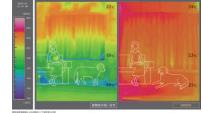

〒869-1102 熊本県菊池郡菊陽町原水1402-2 TEL.096-232-5059

ご予約は
WEBが
かんたん!

スーパーウォール工法でZEH住宅を建てるメリット

- 優れた**気密性・断熱性**で部屋の温度差が少なく一年中快適。ヒートショック防止にも役立ちます。
- 気密性能を活かした**計画換気システム**できれいな空気が室内をゆるやかに流れ、カビ・ダニの抑制にもつながります。
- 高耐震性能**と優れた**気密性能**により、地震や水害に強い住まいを実現。災害から大切な家族を守ります。