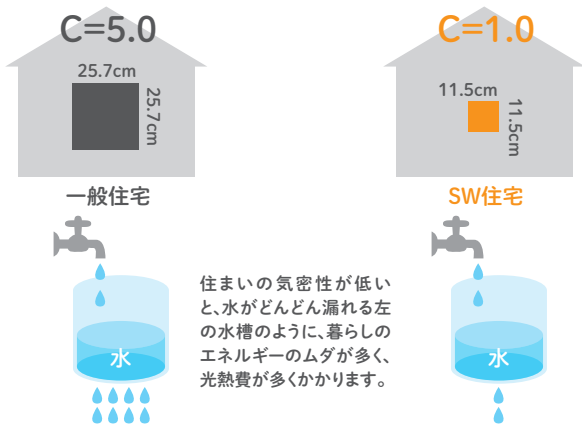

スーパーウォール工法でZEH住宅を建てるメリット

1. 優れた**気密性・断熱性**で部屋の温度差が少なく一年中快適。ヒートショック防止にも役立ちます。
2. 気密性能を活かした**計画換気システム**できれいな空気が室内をゆるやかに流れ、カビ・ダニの抑制にもつながります。
3. **高耐震性能**と優れた**気密性能**により、地震や水害に強い住まいを実現。災害から大切な家族を守ります。

気密性比較

実住宅の数値は、気密測定によって確認することができます。記載の数値は、床面積を132㎡として計算

耐震性能の等級

見学住宅の性能：UA値=0.37W/㎡・K 耐震等級3 HEAT20 G2クリア

いい家をお得に建てるなら!

建て得

—— バリュー ——

お得① 実質0円[※]で太陽光発電システムを設置

※太陽光発電システムによる余剰売電収入をご提供いただく代わりに、お客様の割賦支払い負担を0にすることをいいます。

お得② 毎月の電気代がさらにお安く

※LIXIL商品採用数に応じて電気料金が割引になります。

株式会社
LIXIL TEPCO スマートパートナーズ

建て得バリューは、LIXILと東京電力エナジーパートナーが設立した新会社「LIXIL TEPCO スマートパートナーズ」がお届けするサービスです。

ご利用の条件

- ●LIXILのサッシドア・太陽光発電システムを採用しZEH基準を満たしていただくこと
- ●LIXIL TEPCO スマートパートナーズから電力を供給させていただくこと

申し込みページ

HPまたはパンフレットをご確認ください。

<https://www.lixiltepcos-p.co.jp>

新型コロナウイルス感染症対策を徹底してお待ちしております!

クレオホーム
有限会社 下園建究

<https://shimozono-cleo.jp>

0120-5252-75

〒869-1102 熊本県菊池郡菊陽町原水1402-2 TEL.096-232-5059

ご予約はWEBが
かんたん!