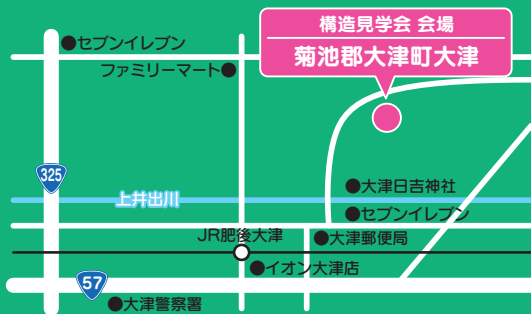

クレオホームの家

構造見学会

高気密・高断熱・高耐震構造

S W
SUPER WALL
スーパーウォール工法

完全予約制です!

2021年

6月26日・27日
10:00~16:00

家を建てるなら絶対
見とかんといかんですよ!

来場者プレゼント!

QUOカード
3,000円

※1日5組限定の御案内とさせていただきます。
来場者プレゼントはなくなり次第終了とさせていただきます。

※見学会に来られたお客様は敷地内にお停めいただけます。

新型コロナウイルス感染症対策を徹底してお待ちしております!

クレオホーム
有限会社 下園建究

<https://shimozono-cleo.jp>

0120-5252-75