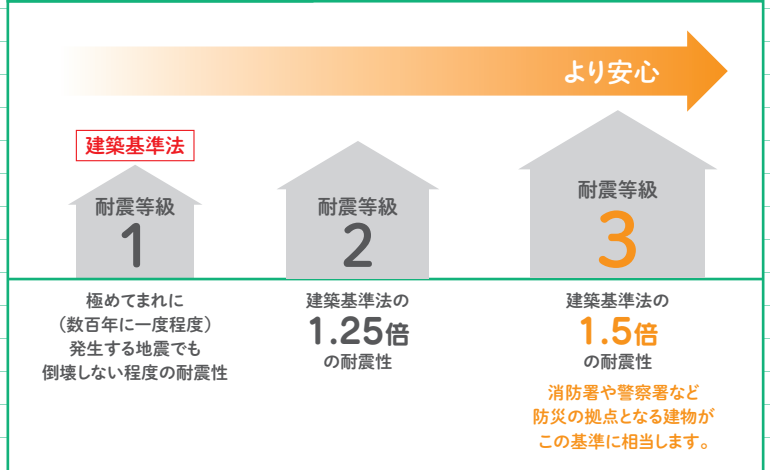

〒869-1102 熊本県菊池郡菊陽町原水1402-2 TEL.096-232-5059

ご予約は
WEBが
かんたん!

スーパーウォール工法でZEH住宅を建てるメリット

- 優れた**気密性・断熱性**で部屋の温度差が少なく一年中快適。ヒートショック防止にも役立ちます。
- 気密性能を活かした**計画換気システム**できれいな空気が室内をゆるやかに流れ、カビ・ダニの抑制にもつながります。
- 高耐震性能**と優れた**気密性能**により、地震や水害に強い住まいを実現。災害から大切な家族を守ります。

気密性比較

実住宅の数値は、気密測定によって確認することができます。記載の数値は、床面積を132㎡として計算

耐震性能の等級

見学住宅の性能：UA値=0.37W/㎡・K 耐震等級3 HEAT20 G2クリア

いい家をお得に建てるなら!

建て得

—— バリュー ——

お得① 実質0円[※]で太陽光発電システムを設置